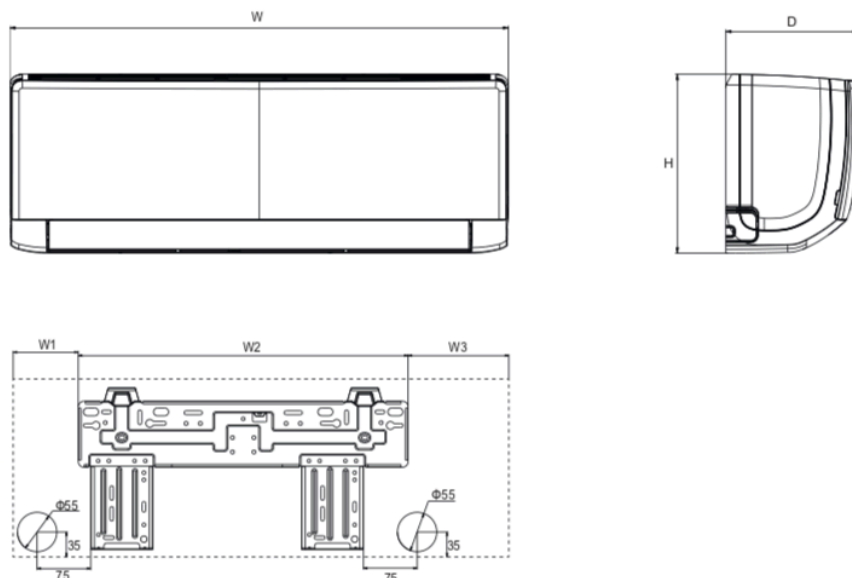

Afmetingen TOSOT BORA R32 inverter binnenunits

Afmetingen in mm	W = Breedte	D = Diepte	H = Hoogte
BORA-GWH09AAB-I-R32	773	185	250
BORA-GWH12AAB-I-R32	773	185	250
BORA-GWH18AAD-I-R32	970	225	300
BORA-GWH24AAD-I-R32	970	225	300

Afmetingen TOSOT BORA R32 inverter buitenunits

Afmetingen in mm	W	W1	W2	H	D	D1	D2
BORA-GWH09AAB-O-R32	782	712	510	540	320	286	257
BORA-GWH12AAB-O-R32	842	780	540	596	320	286	257
BORA-GWH18AAD-O-R32	899	818	550	596	378	343	303
BORA-GWH24AAD-O-R32	955	897	560	700	396	364	340