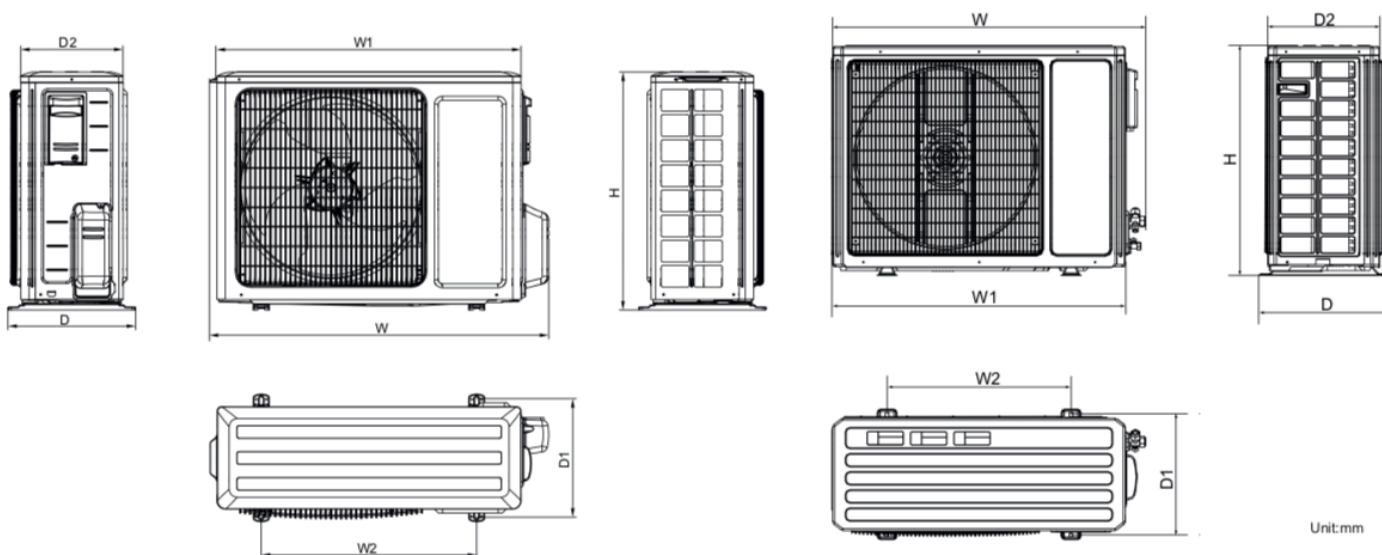

Afmetingen TOSOT BORA R32 inverter binnenunits

Afmetingen in mm	W = Breedte	D = Diepte	H = Hoogte
BORA-GWH09AAB-I-R32	773	185	250
BORA-GWH12AAB-I-R32	773	185	250
BORA-GWH18AAD-I-R32	970	225	300
BORA-GWH24AAD-I-R32	970	225	300

Afmetingen TOSOT BORA R32 inverter buitenunits

Afmetingen in mm	W	W1	W2	H	D	D1	D2
BORA-GWH09AAB-O-R32	782	712	510	540	320	286	257
BORA-GWH12AAB-O-R32	842	780	540	596	320	286	257
BORA-GWH18AAD-O-R32	899	818	550	596	378	343	303
BORA-GWH24AAD-O-R32	955	897	560	700	396	364	340