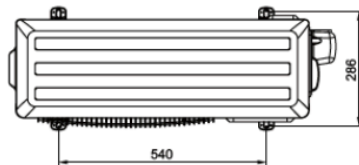

Afmetingen TOSOT inverter R32 console binnenunits

Alle maten in mm

Afmetingen TOSOT inverter R32 console buitenunits

WTS-12R-O

WTS-18R-O