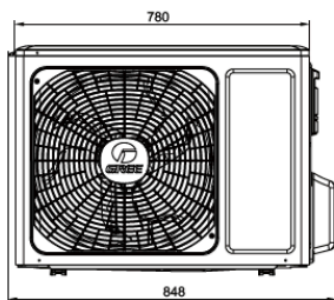

Afmetingen TOSOT inverter R32 console binnenunits

Alle maten in mm

Afmetingen TOSOT inverter R32 console buitenunits

WTS-12R-O

WTS-18R-O