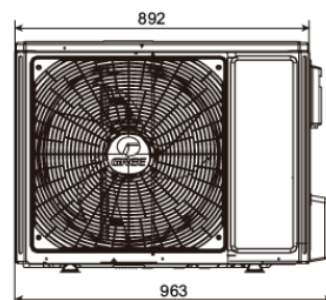

Afmetingen TOSOT inverter R32 console binnenunits

Alle maten in mm

Afmetingen TOSOT inverter R32 console buitenunits

WTS-12R-O

WTS-18R-O