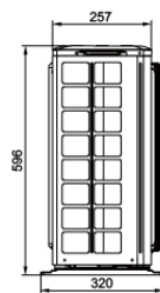

Afmetingen TOSOT inverter R32 console binnenunits

Alle maten in mm

Afmetingen TOSOT inverter R32 console buitenunits

WTS-12R-O

WTS-18R-O