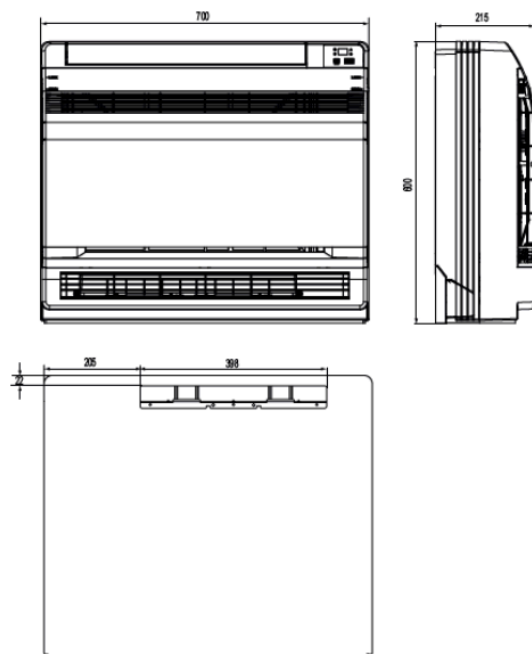

Afmetingen TOSOT inverter R32 console binnenunits

Alle maten in mm

Afmetingen TOSOT inverter R32 console buitenunits

WTS-12R-O

WTS-18R-O