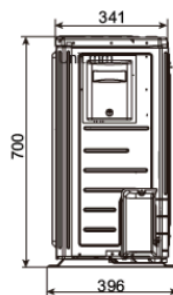

Afmetingen TOSOT inverter R32 console binnenunits

Alle maten in mm

Afmetingen TOSOT inverter R32 console buitenunits

WTS-12R-O

WTS-18R-O