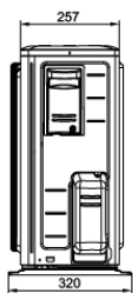

Afmetingen TOSOT inverter R32 console binnenunits

Alle maten in mm

Afmetingen TOSOT inverter R32 console buitenunits

WTS-12R-O

WTS-18R-O