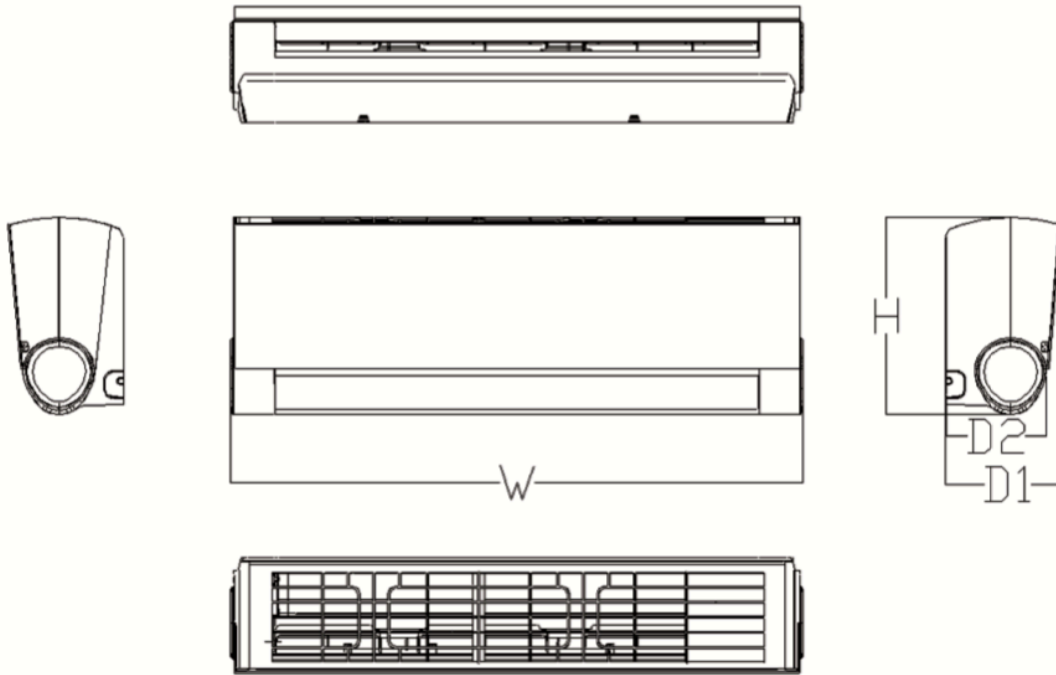

Afmetingen VERTU PLUS R32 3D Inverter binnenunits

Afmetingen in mm	W = Breedte	D1	D2	H = Hoogte
VMDR-09HDI	897	182	158	312
VMDR-12HDI	897	182	158	312
VMD-18HDI	1004	205	178	350

Afmetingen VERTU PLUS R32 3D Inverter buitenunits

VMDR-09-12 HDI

VMD-18 HDI

Alle maten in mm